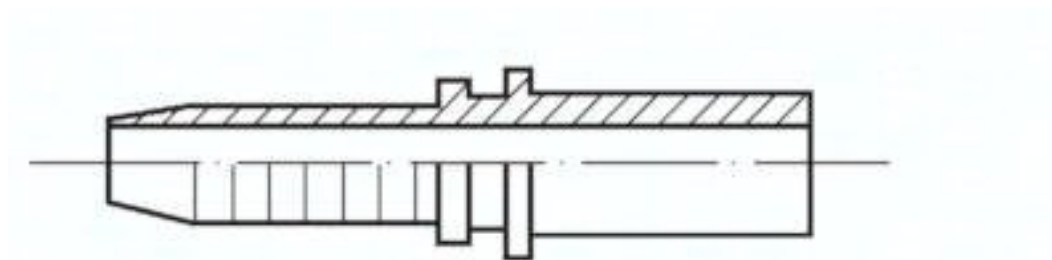

## Złącze hydrauliczne do węży, RSS (90°), 12 S

Numer artykułu SKU:  
**1.129-5A**

Numer artykułu producenta:  
-----

Czas wysyłki: 24-48h

## OPIS PRODUKTU

1.129-5A Przyłącze wciskane RSS (90°), 12 S

## DANE TECHNICZNE

Waga	0,039 kg
Forma konstrukcyjna	RSS (90°)
Wielkość przyłącza	12 S
DN	8 mm

Nr kat.	1.129-5A
EAN-13	4050571177225