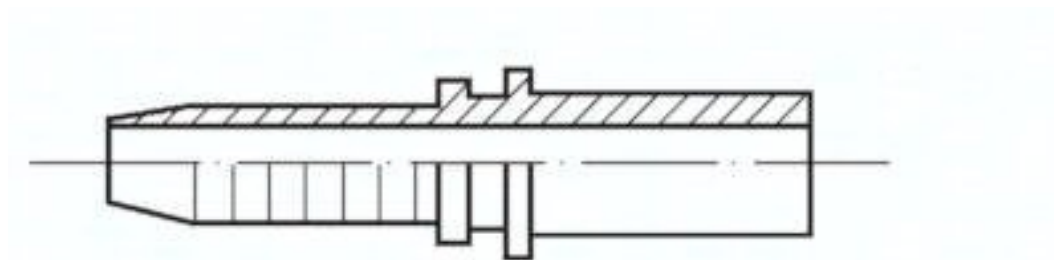

Najszerza
oferta
pneumatyki
w Polsce

Szybka dostawa
24 h / 48 h

Biuro Obsługi Klienta
+48 71 799 45 81

Złącze hydrauliczne do węży, RSS (proste), 16 S

Numer artykułu SKU:
1.123-8A

Numer artykułu producenta:

Czas wysyłki: 24-48h

OPIS PRODUKTU

1.123-8A Przyłącze wciskane RSS (prosty), 16 S

DANE TECHNICZNE

Waga	0,055 kg
Forma konstrukcyjna	RSS (prosty)
Wielkość przyłącza	16 S
DN	12 mm

Nr kat.	1.123-8A
EAN-13	4050571177089