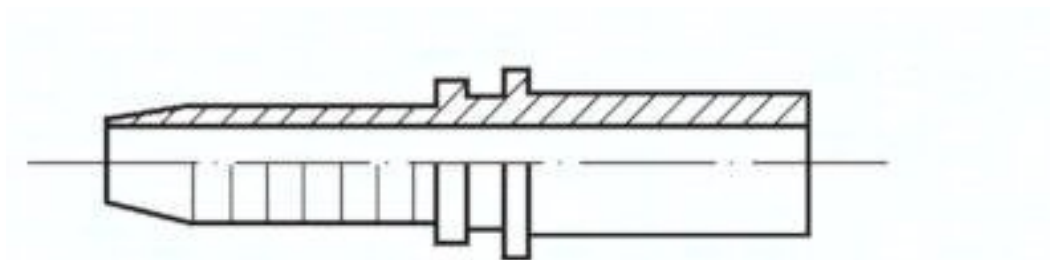

Najszerza
oferta
pneumatyki
w Polsce

Szybka dostawa
24 h / 48 h

Biuro Obsługi Klienta
+48 71 799 45 81

Złącze hydrauliczne do węży, RSS (proste), 25 S

Numer artykułu SKU:
1.123-12A

Numer artykułu producenta:

Czas wysyłki: 24-48h

OPIS PRODUKTU

1.123-12A Przyłaczce wciskane RSS (prosty), 25 S

DANE TECHNICZNE

| | |
|---------------------|--------------|
| Waga | 0,15 kg |
| Forma konstrukcyjna | RSS (prosty) |
| Wielkość przyłącza | 25 S |
| DN | 19 mm |