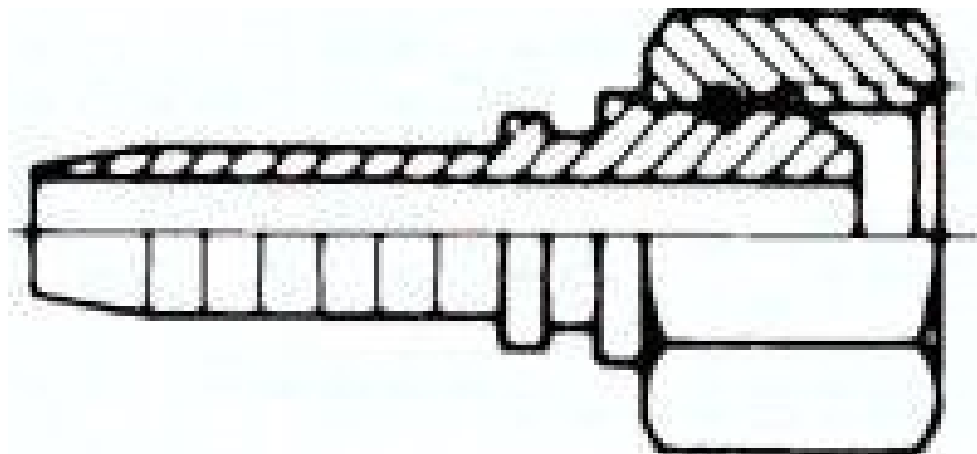

Złącze hydrauliczne do węży, DKF (proste), M 24x1,5 (16,75)

Numer artykułu SKU:
1.141-8A

Numer artykułu producenta:

Czas wysyłki: 24-48h

OPIS PRODUKTU

1.141-8A Przyłącze wciskane DKF (prosta), M 24 x 1,5 (16,75)

DANE TECHNICZNE

Waga	0,115 kg
Forma konstrukcyjna	DKF (prosta)
Wielkość przyłącza	M 24 x 1,5 (16,75)
DN	12 mm

Nr kat.	1.141-8A
EAN-13	4050571177287