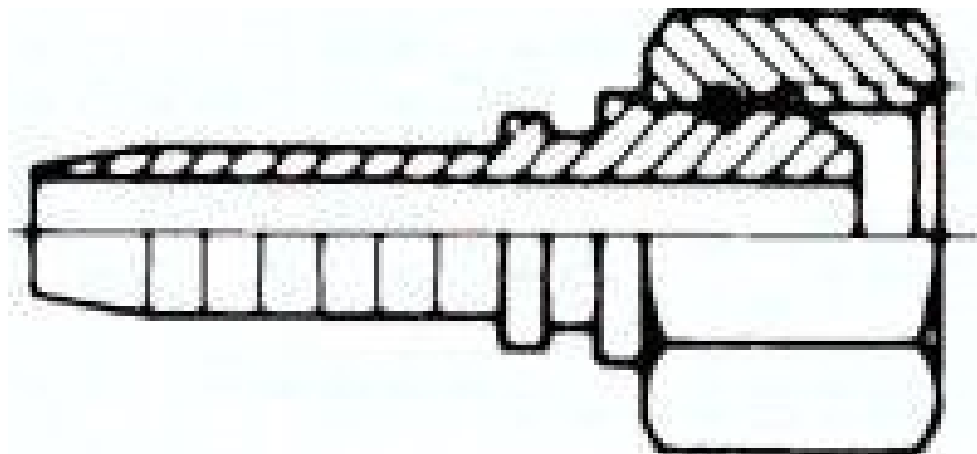

Złącze hydrauliczne do węży, DKF (proste), M36x1,5 (26,75)

Numer artykułu SKU:
1.141-12A

Numer artykułu producenta:

Czas wysyłki: 24-48h

OPIS PRODUKTU

1.141-12A Przyłącze wciskane DKF (prosta), M 36 x 1,5 (26,75)

DANE TECHNICZNE

Waga	0,21 kg
Forma konstrukcyjna	DKF (prosta)
Wielkość przyłącza	M 36 x 1,5 (26,75)
DN	19 mm

Nr kat.	1.141-12A
EAN-13	4050571177263