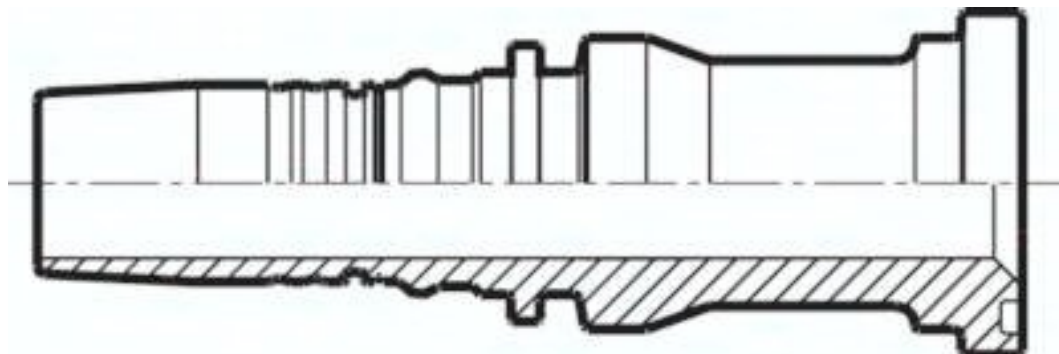

Złącze hydrauliczne do węży, SFS (proste), 47,6 (1")

Numer artykułu SKU:
1.421-16-12A

Numer artykułu producenta:

Czas wysyłki: 24-48h

OPIS PRODUKTU

1.421-16-12A Przyłącze wciskane SFS (prosty), 47,6 (1")

DANE TECHNICZNE

Waga	0,29 kg
Forma konstrukcyjna	SFS (prosty)
Wielkość przyłącza	47,6 (1)
DN	19 mm

Nr kat.	1.421-16-12A
EAN-13	4050571181505