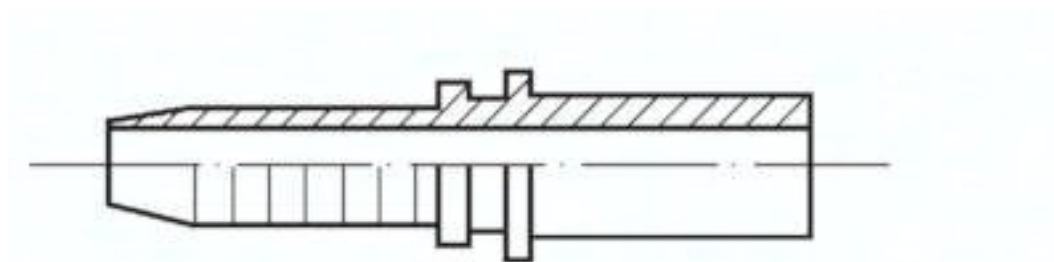

Złącze hydrauliczne do węży, RSL (proste), 15 L

Numer artykułu SKU:
1.103-8A

Numer artykułu producenta:

Czas wysyłki: 24-48h

OPIS PRODUKTU

1.103-8A Przyłaczce wciskane RSL (prosty), 15 L

DANE TECHNICZNE

Waga	0,046 kg
Forma konstrukcyjna	RSL (prosty)
Wielkość przyłącza	15 L
DN	12 mm