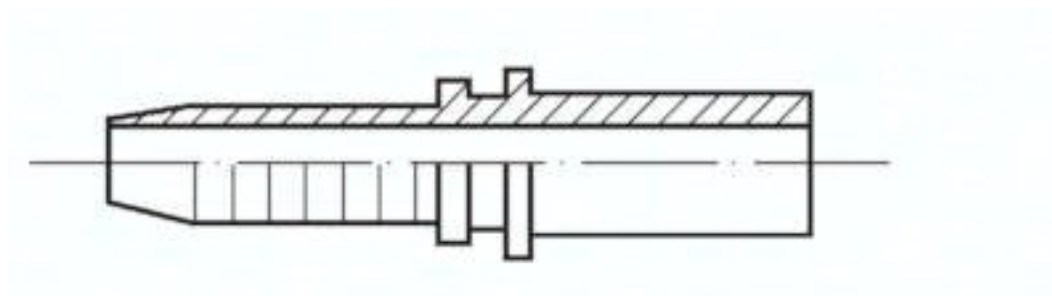

Najszerza
oferta
pneumatyki
w Polsce

Szybka dostawa
24 h / 48 h

Biuro Obsługi Klienta
+48 71 799 45 81

Złącze hydrauliczne do węży, RSL (proste), 42 L

Numer artykułu SKU:
1.103-24A

Numer artykułu producenta:

Czas wysyłki: 24-48h

OPIS PRODUKTU

1.103-24A Przyłaczce wciskane RSL (prosty), 42 L

DANE TECHNICZNE

Waga	0,41 kg
Forma konstrukcyjna	RSL (prosty)
Wielkość przyłącza	42 L
DN	38 mm

Nr kat.	1.103-24A
EAN-13	4050571176563