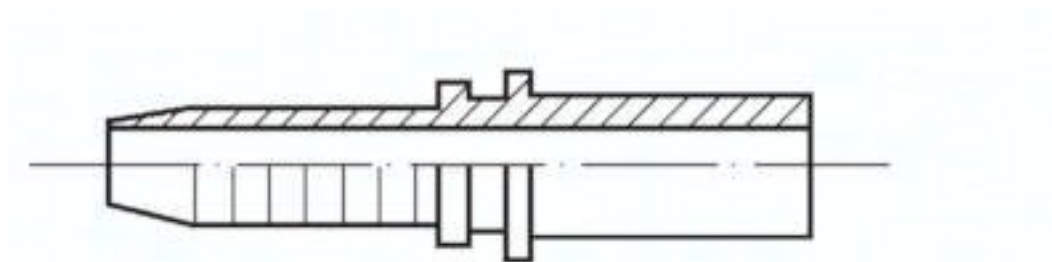

## Złącze hydrauliczne do węży, RSS (proste), 12 S

Numer artykułu SKU:  
**1.123-5A**

Numer artykułu producenta:  
-----

Czas wysyłki: 24-48h

## OPIS PRODUKTU

1.123-5A Przyłaczce wciskane RSS (prosty), 12 S

## DANE TECHNICZNE

Waga	0,028 kg
Forma konstrukcyjna	RSS (prosty)
Wielkość przyłącza	12 S
DN	8 mm

Nr kat.	1.123-5A
---------	----------