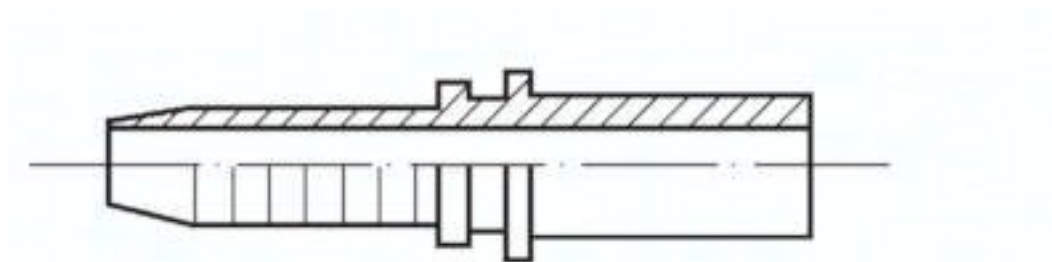

## Złącze hydrauliczne do węży, RSS (proste), 12 S

Numer artykułu SKU:  
**1.123-5-6A**

Numer artykułu producenta:  
-----

Czas wysyłki: 24-48h

## OPIS PRODUKTU

1.123-5-6A Przyłaczce wciskane RSS (prosty), 12 S

## DANE TECHNICZNE

Waga	0,028 kg
Forma konstrukcyjna	RSS (prosty)
Wielkość przyłącza	12 S
DN	10 mm

Nr kat.	1.123-5-6A
EAN-13	4050571177058