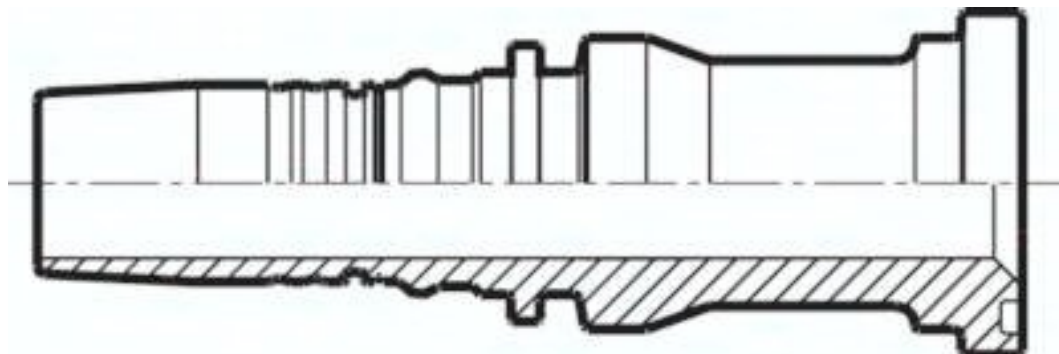

Najszerza
oferta
pneumatyki
w Polsce

Szybka dostawa
24 h / 48 h

Biuro Obsługi Klienta
+48 71 799 45 81

Złącze hydrauliczne do węży, SFL (proste), 71,4 (2")

Numer artykułu SKU:
1.420-32A

Numer artykułu producenta:

Czas wysyłki: 24-48h

OPIS PRODUKTU

1.420-32A Przyłaczce wciskane SFL (prosty), 71,4 (2")

DANE TECHNICZNE

Waga	1 kg
Forma konstrukcyjna	SFL (prosty)
Wielkość przyłącza	71,4 (2)
DN	51 mm

Nr kat.	1.420-32A
EAN-13	4050571181406