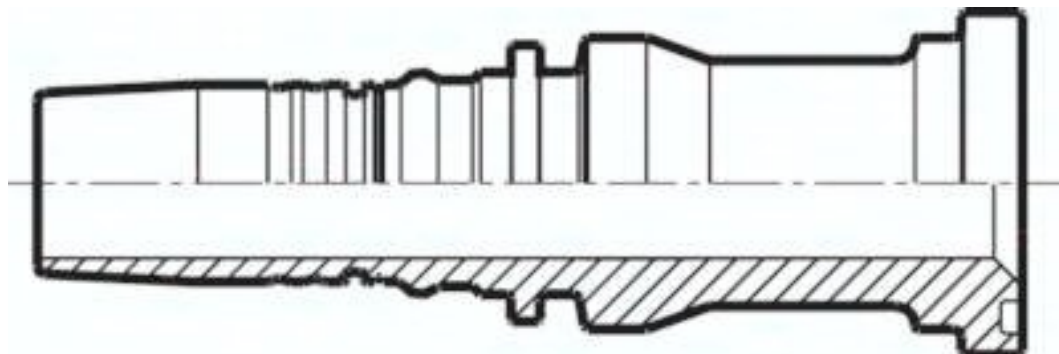

Złącze hydrauliczne do węży, SFS (proste), 41,3 (3/4")

Numer artykułu SKU:
1.421-12A

Numer artykułu producenta:

Czas wysyłki: 24-48h

OPIS PRODUKTU

1.421-12A Przyłaczce wciskane SFS (prosty), 41,3 (3/4")

DANE TECHNICZNE

Waga	0,22 kg
Forma konstrukcyjna	SFS (prosty)
Wielkość przyłącza	41,3 (3/4)
DN	19 mm

Nr kat.	1.421-12A
EAN-13	4050571181482