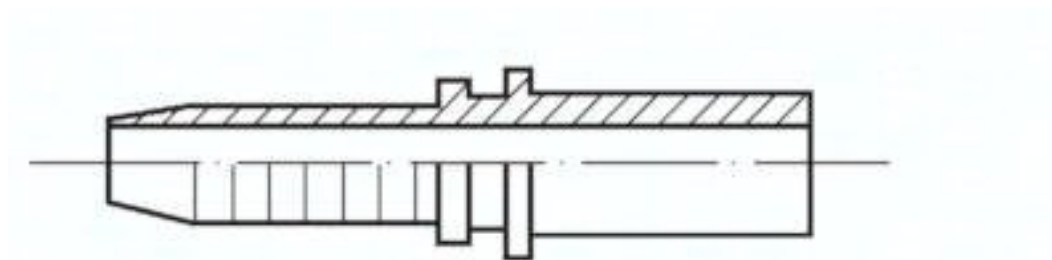

## Złącze hydrauliczne do węży, RSL (proste), 8 L

Numer artykułu SKU:  
**1.103-4-5A**

Numer artykułu producenta:  
-----

Czas wysyłki: 24-48h

## OPIS PRODUKTU

1.103-4-5A Przyłaczce wciskane RSL (prosty), 8 L

## DANE TECHNICZNE

|                     |              |
|---------------------|--------------|
| Waga                | 0,016 kg     |
| Forma konstrukcyjna | RSL (prosty) |
| Wielkość przyłącza  | 8 L          |
| DN                  | 8 mm         |