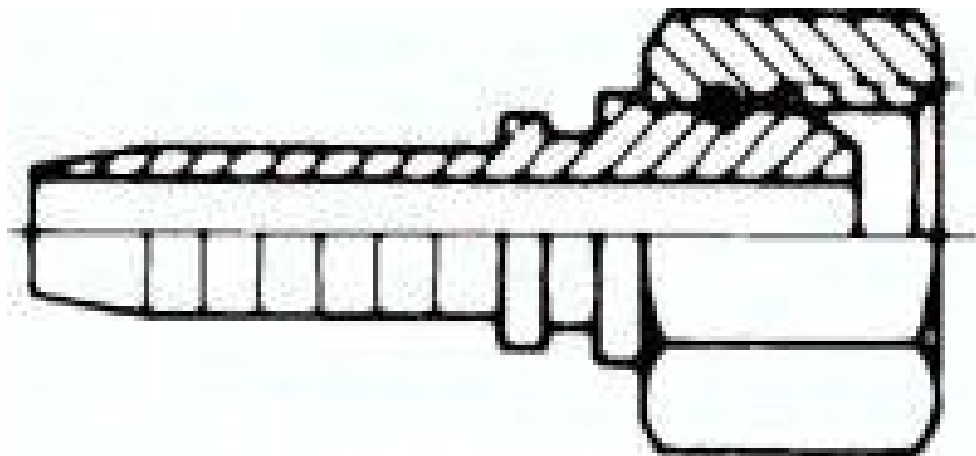

## Złącze hydrauliczne do węży, stal nierdzewna, DKR (90°), G 1 1/4"

Numer artykułu SKU:  
**1.243-20ES**

Numer artykułu producenta:  
-----

Tylko na zamówienie

## OPIS PRODUKTU

1.243-20ES Przyłaczce wciskane ze stali szlachetnej DKR (90°), G 1 1/4"

## DANE TECHNICZNE

NW	31 mm
Forma konstrukcyjna	DKR (90°)
Wielkość przyłącza	G 1-1/4

Nr kat.	1.243-20ES
EAN-13	4050571178550