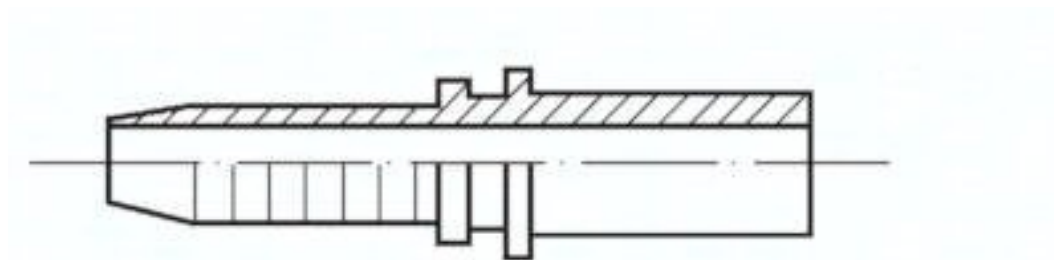

Najszerza
oferta
pneumatyki
w Polsce

Szybka dostawa
24 h / 48 h

Biuro Obsługi Klienta
+48 71 799 45 81

Złącze hydrauliczne do węży, stal nierdzewna, RSL (proste), 6 L

Numer artykułu SKU:
1.103-3-4ES

Numer artykułu producenta:

Czas wysyłki: 24-48h

OPIS PRODUKTU

1.103-3-4ES Przyłaczce wciskane ze stali szlachetnej RSL (prosty), 6 L

DANE TECHNICZNE

Waga	0,011 kg
NW	6 mm
Forma konstrukcyjna	RSL (prosty)
Wielkość przyłącza	6 L

Nr kat.	1.103-3-4ES
EAN-13	4050571176594