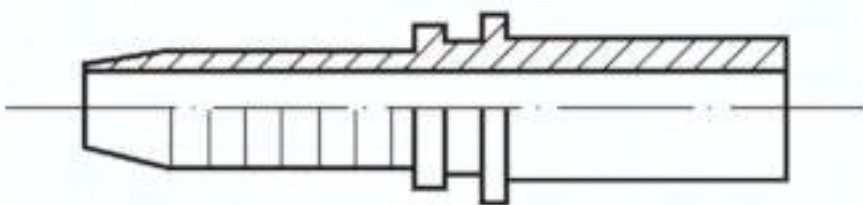

Złącze hydrauliczne do węży, stal nierdzewna, RSL (proste), 8 L

Numer artykułu SKU:
1.103-4ES

Numer artykułu producenta:

Czas wysyłki: 24-48h

OPIS PRODUKTU

1.103-4ES Przyłaczce wciskane ze stali szlachetnej RSL (prosty), 8 L

DANE TECHNICZNE

Waga	0,015 kg
NW	6 mm
Forma konstrukcyjna	RSL (prosty)
Wielkość przyłącza	8 L

Nr kat.	1.103-4ES
EAN-13	4050571176631