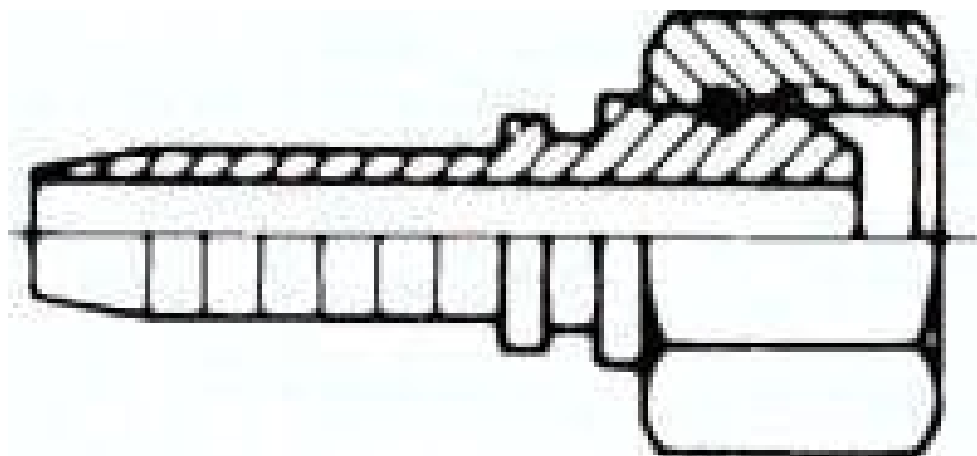

## Złącze hydrauliczne do węży, stal nierdzewna, DKR (proste), G 2"

Numer artykułu SKU:  
**1.203-32ES**

Numer artykułu producenta:  
-----

Czas wysyłki: 24-48h

## OPIS PRODUKTU

1.203-32ES Przyłaczce wciskane ze stali szlachetnej DKR (prosta), G 2"

## DANE TECHNICZNE

Waga	0,9 kg
NW	51 mm
Forma konstrukcyjna	DKR (prosta)
Wielkość przyłącza	G 2

Nr kat.	1.203-32ES
EAN-13	4050571178055