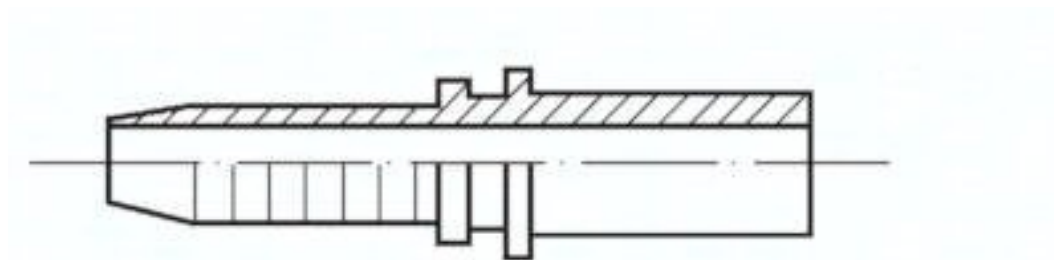

Złącze hydrauliczne do węży, stal nierdzewna, RSL (proste), 12 L

Numer artykułu SKU:
1.103-6ES

Numer artykułu producenta:

Czas wysyłki: 24-48h

OPIS PRODUKTU

1.103-6ES Przyłaczce wciskane ze stali szlachetnej RSL (prosty), 12 L

DANE TECHNICZNE

Waga	0,03 kg
NW	10 mm
Forma konstrukcyjna	RSL (prosty)
Wielkość przyłącza	12 L

Nr kat.	1.103-6ES
EAN-13	4050571176723