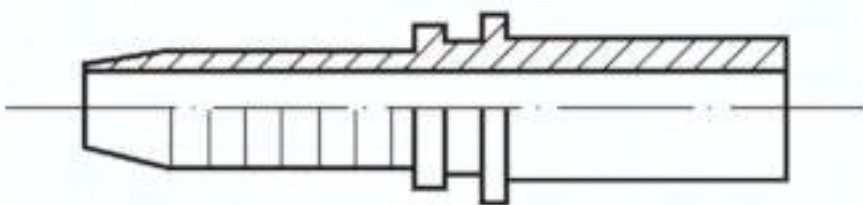

## Złącze hydrauliczne do węży, stal nierdzewna, RSL (proste), 15 L

Numer artykułu SKU:  
**1.103-8ES**

Numer artykułu producenta:  
-----

Czas wysyłki: 24-48h

## OPIS PRODUKTU

1.103-8ES Przyłaczce wciskane ze stali szlachetnej RSL (prosty), 15 L

## DANE TECHNICZNE

Waga	0,044 kg
NW	12 mm
Forma konstrukcyjna	RSL (prosty)
Wielkość przyłącza	15 L

Nr kat.	1.103-8ES
EAN-13	4050571176754