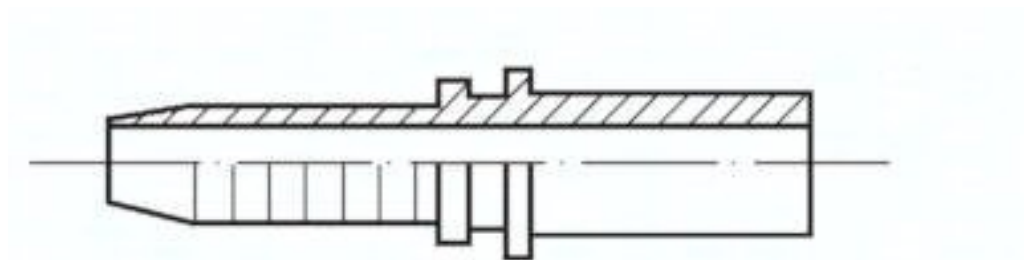

## Złącze hydrauliczne do węży, stal nierdzewna, RSL (proste), 18 L

Numer artykułu SKU:  
**1.103-10ES**

Numer artykułu producenta:  
-----

Czas wysyłki: 24-48h

## OPIS PRODUKTU

1.103-10ES Przyłaczce wciskane ze stali szlachetnej RSL (prosty), 18 L

## DANE TECHNICZNE

Waga	0,055 kg
NW	16 mm
Forma konstrukcyjna	RSL (prosty)
Wielkość przyłącza	18 L

Nr kat.	1.103-10ES
EAN-13	4050571176495