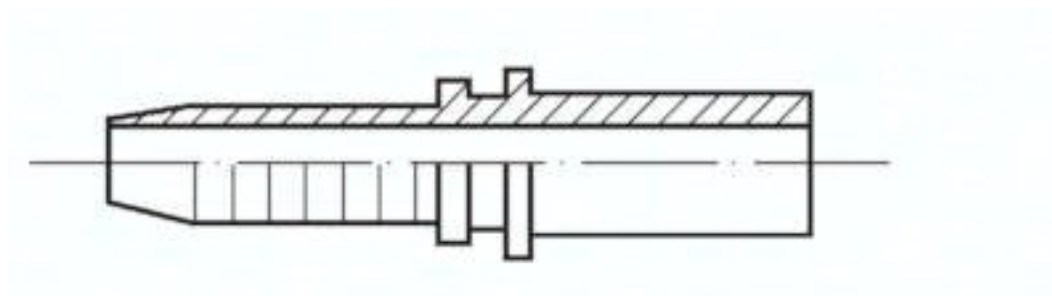

Złącze hydrauliczne do węży, stal nierdzewna, RSL (proste), 22 L

Numer artykułu SKU:
1.103-12ES

Numer artykułu producenta:

Czas wysyłki: 24-48h

OPIS PRODUKTU

1.103-12ES Przyłaczce wciskane ze stali szlachetnej RSL (prosty), 22 L

DANE TECHNICZNE

Waga	0,1 kg
NW	19 mm
Forma konstrukcyjna	RSL (prosty)
Wielkość przyłącza	22 L

Nr kat.	1.103-12ES
EAN-13	4050571176518