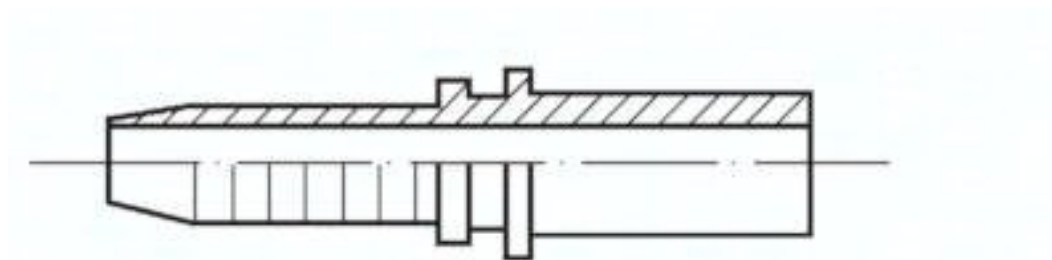

Złącze hydrauliczne do węży, stal nierdzewna, RSL (proste), 28 L

Numer artykułu SKU:
1.103-16ES

Numer artykułu producenta:

Czas wysyłki: 24-48h

OPIS PRODUKTU

1.103-16ES Przyłaczce wciskane ze stali szlachetnej RSL (prosty), 28 L

DANE TECHNICZNE

Waga	0,16 kg
NW	25 mm
Forma konstrukcyjna	RSL (prosty)
Wielkość przyłącza	28 L

Nr kat.	1.103-16ES
EAN-13	4050571176532