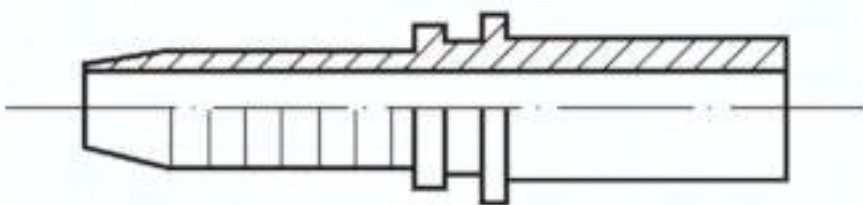

Najszerza
oferta
pneumatyki
w Polsce

Szybka dostawa
24 h / 48 h

Biuro Obsługi Klienta
+48 71 799 45 81

Złącze hydrauliczne do węży, stal nierdzewna, RSL (proste), 35 L

Numer artykułu SKU:
1.103-20ES

Numer artykułu producenta:

Tylko na zamówienie

OPIS PRODUKTU

1.103-20ES Przyłaczce wciskane ze stali szlachetnej RSL (prosty), 35 L

DANE TECHNICZNE

NW	31 mm
Forma konstrukcyjna	RSL (prosty)
Wielkość przyłącza	35 L

Nr kat.	1.103-20ES
EAN-13	4050571176556