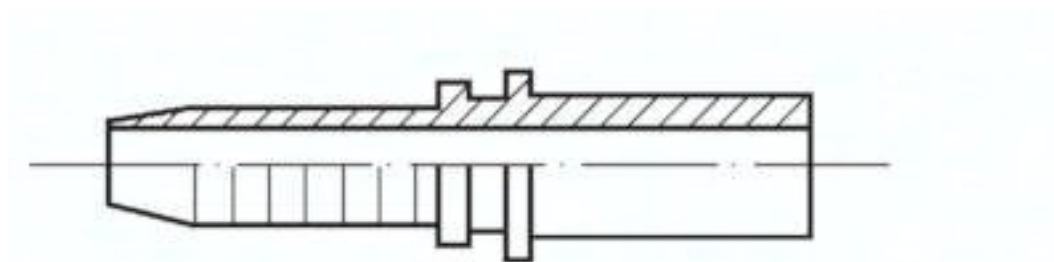

## Złącze hydrauliczne do węży, stal nierdzewna, RSL (proste), 42 L

Numer artykułu SKU:  
**1.103-24ES**

Numer artykułu producenta:  
-----

Czas wysyłki: 24-48h

## OPIS PRODUKTU

1.103-24ES Przyłaczce wciskane ze stali szlachetnej RSL (prosty), 42 L

## DANE TECHNICZNE

Waga	0,39 kg
NW	38 mm
Forma konstrukcyjna	RSL (prosty)
Wielkość przyłącza	42 L

Nr kat.	1.103-24ES
EAN-13	4050571176570