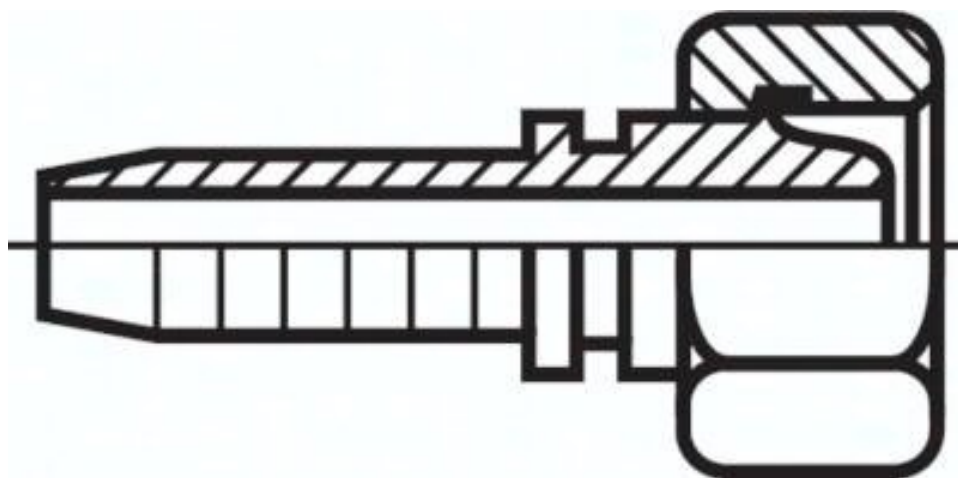

Złącze hydrauliczne do węży, stal nierdzewna, DKL (proste), M14x1,5 (8 L)

Numer artykułu SKU:  
**1.041-4ES**

Numer artykułu producenta:  
-----

Czas wysyłki: 24-48h

## OPIS PRODUKTU

1.041-4ES Przyłaczce wciskane ze stali szlachetnej DKL (prosta), M 14 x 1,5 (8 L)

## DANE TECHNICZNE

Waga	0,028 kg
NW	6 mm
Forma konstrukcyjna	DKL (prosta)
Wielkość przyłącza	M 14 x 1,5 (8 L)

Nr kat.	1.041-4ES
EAN-13	4050571173951