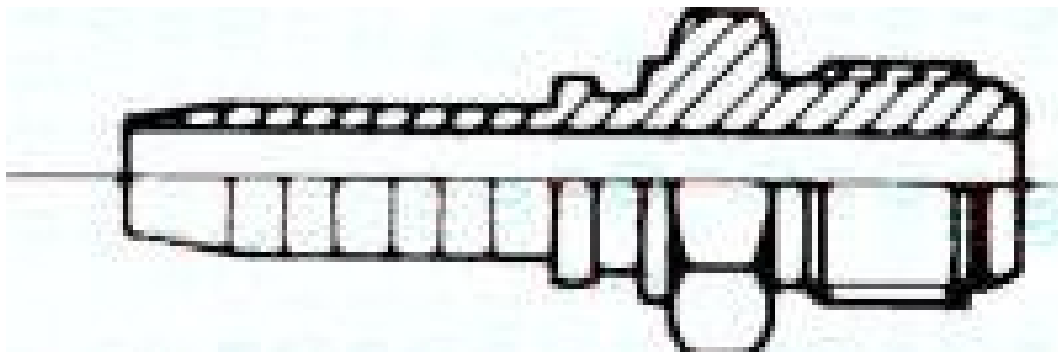

Najszerza
oferta
pneumatyki
w Polsce

Szybka dostawa
24 h / 48 h

Biuro Obsługi Klienta
+48 71 799 45 81

Złącze hydrauliczne do węży, stal nierdzewna, AGJ (proste), UNF 7/8"-14

Numer artykułu SKU:
1.370-10-8ES

Numer artykułu producenta:

Czas wysyłki: 24-48h

OPIS PRODUKTU

1.370-10-8ES Przyłącze wciskane ze stali szlachetnej AGJ (prosta), UNF 7/8"-14

DANE TECHNICZNE

Waga	0,095 kg
NW	12 mm
Forma konstrukcyjna	AGJ (prosta)
Wielkość przyłącza	UNF 7/8-14