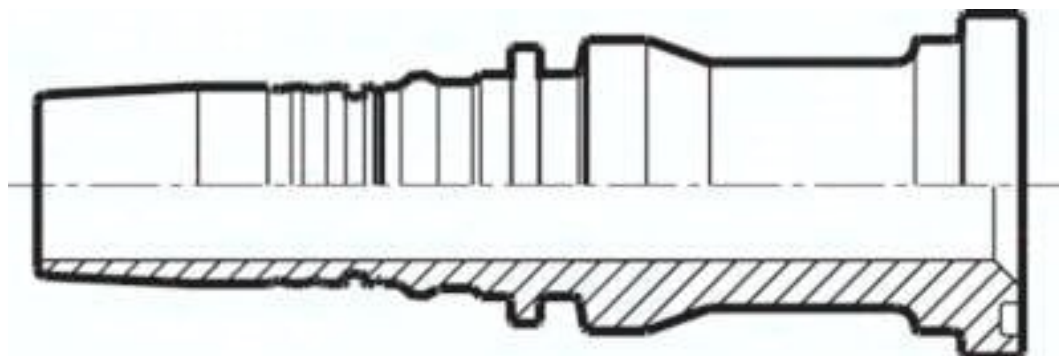

Złącze hydrauliczne do węży, stal nierdzewna, SFL (proste), 30,2 (1/2")

Numer artykułu SKU:
1.420-8ES

Numer artykułu producenta:

Tylko na zamówienie

OPIS PRODUKTU

1.420-8ES Przyłącze wciskane ze stali szlachetnej SFL (prosty), 30,2 (1/2")

DANE TECHNICZNE

NW	12 mm
Forma konstrukcyjna	SFL (prosty)
Wielkość przyłącza	30,2 (1/2)

Nr kat.	1.420-8ES
EAN-13	4050571181437