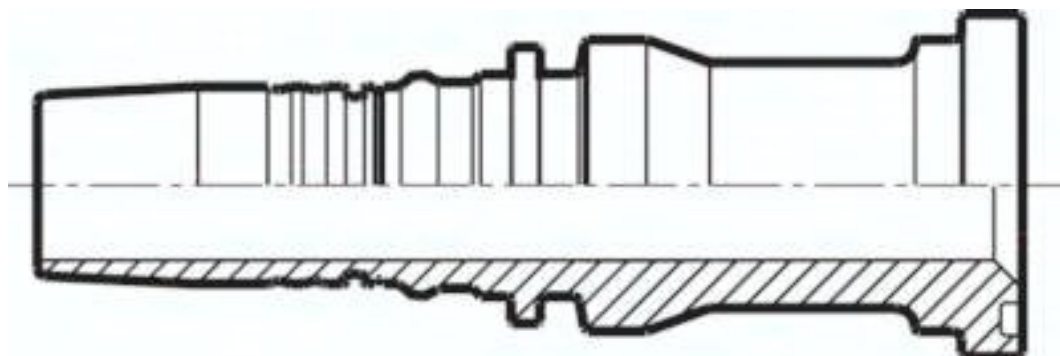

## Złącze hydrauliczne do węży, stal nierdzewna, SFL (45°), 44,5 (1")

Numer artykułu SKU:  
**1.450-16ES**

Numer artykułu producenta:  
-----

Tylko na zamówienie

## OPIS PRODUKTU

1.450-16ES Przyłaczce wciskane ze stali szlachetnej SFL (45°), 44,5 (1")

## DANE TECHNICZNE

NW	25 mm
Forma konstrukcyjna	SFL (45°)
Wielkość przyłącza	44,5 (1)

Nr kat.	1.450-16ES
EAN-13	4050571181741