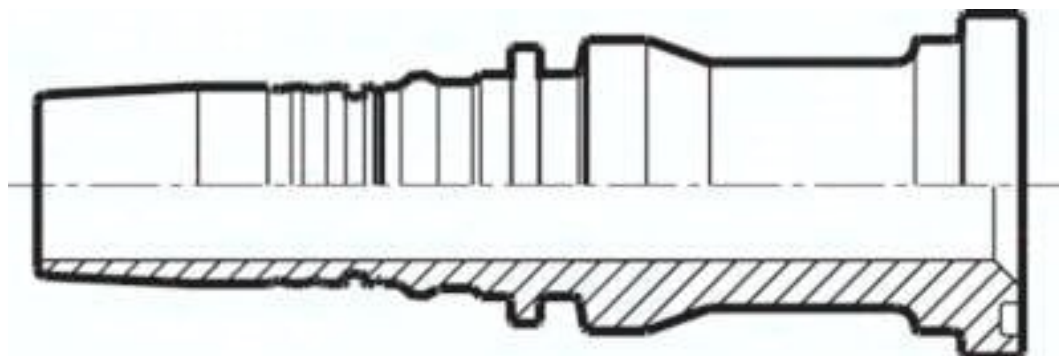

## Złącze hydrauliczne do węży, stal nierdzewna, SFL (proste), 71,4 (2")

Numer artykułu SKU:  
**1.420-32ES**

Numer artykułu producenta:  
-----

Tylko na zamówienie

## OPIS PRODUKTU

1.420-32ES Przyłaczce wciskane ze stali szlachetnej SFL (prosty), 71,4 (2")

## DANE TECHNICZNE

NW	51 mm
Forma konstrukcyjna	SFL (prosty)
Wielkość przyłącza	71,4 (2)

Nr kat.	1.420-32ES
EAN-13	4050571181413