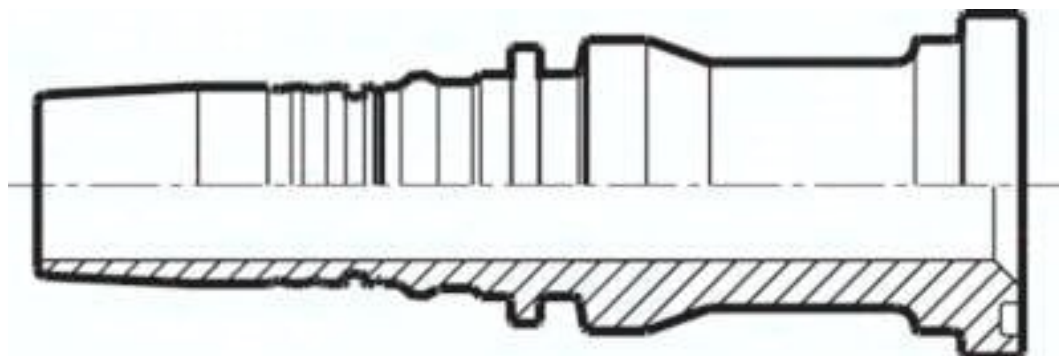

Złącze hydrauliczne do węży, stal nierdzewna, SFS (proste), 63,5 (1 1/2")

Numer artykułu SKU:
1.421-24ES

Numer artykułu producenta:

Tylko na zamówienie

OPIS PRODUKTU

1.421-24ES Przyłaczce wciskane ze stali szlachetnej SFS (prosty), 63,5 (1 1/2")

DANE TECHNICZNE

NW	38 mm	Nr kat.	1.421-24ES
Forma konstrukcyjna	SFS (prosty)	EAN-13	4050571181611
Wielkość przyłącza	63,5 (1-1/2)		