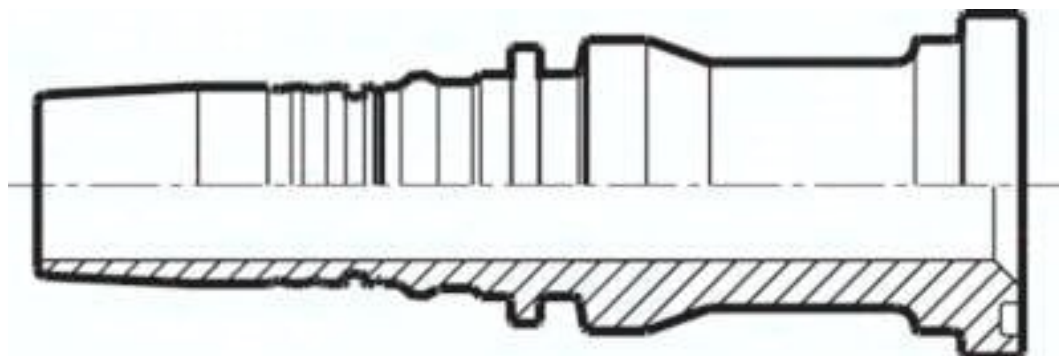

## Złącze hydrauliczne do węży, stal nierdzewna, SFS (90°), 63,5 (1 1/2")

Numer artykułu SKU:  
**1.471-24ES**

Numer artykułu producenta:  
-----

Tylko na zamówienie

## OPIS PRODUKTU

1.471-24ES Przyłaczce wciskane ze stali szlachetnej SFS (90°), 63,5 (1 1/2")

## DANE TECHNICZNE

NW	38 mm	Nr kat.	1.471-24ES
Forma konstrukcyjna	SFS (90°)	EAN-13	4050571182434
Wielkość przyłącza	63,5 (1-1/2)		