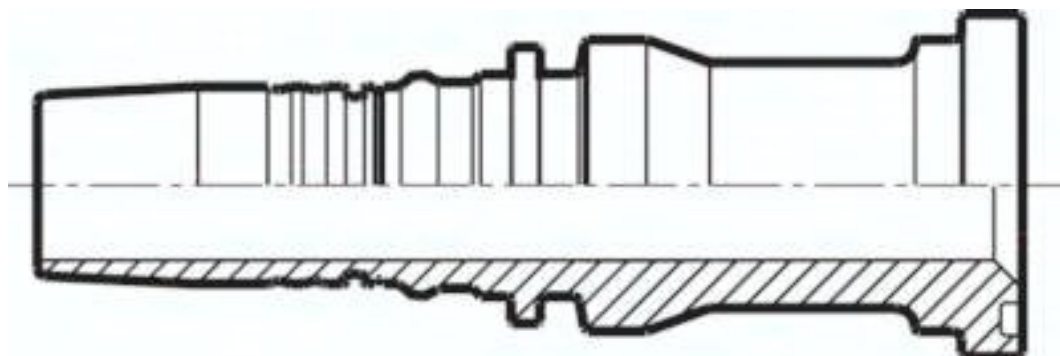

Złącze hydrauliczne do węży, stal nierdzewna, SFS (90°), 79,4 (2")

Numer artykułu SKU:
1.471-32ES

Numer artykułu producenta:

Tylko na zamówienie

OPIS PRODUKTU

1.471-32ES Przyłaczce wciskane ze stali szlachetnej SFS (90°), 79,4 (2")

DANE TECHNICZNE

NW	51 mm
Forma konstrukcyjna	SFS (90°)
Wielkość przyłącza	79,4 (2)

Nr kat.	1.471-32ES
EAN-13	4050571182458