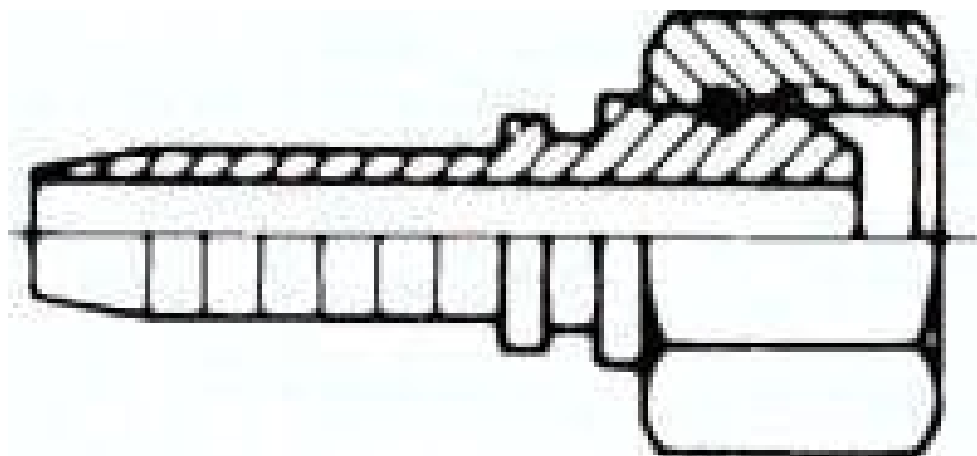

## Złącze hydrauliczne do węży, stal nierdzewna, DKR (proste), G 1 1/4"

Numer artykułu SKU:  
**1.203-20ES**

Numer artykułu producenta:  
-----

Czas wysyłki: 24-48h

## OPIS PRODUKTU

1.203-20ES Przyłaczce wciskane ze stali szlachetnej DKR (prosta), G 1 1/4"

## DANE TECHNICZNE

Waga	0,42 kg
NW	31 mm
Forma konstrukcyjna	DKR (prosta)
Wielkość przyłącza	G 1-1/4

Nr kat.	1.203-20ES
EAN-13	4050571177966