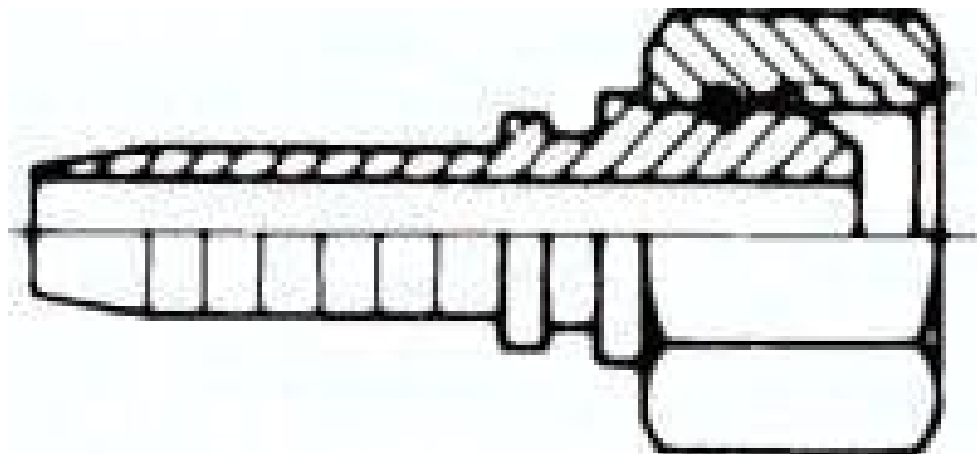

Złącze hydrauliczne do węży, stal nierdzewna, DKR (proste), G 1 1/2"

Numer artykułu SKU:
1.203-24ES

Numer artykułu producenta:

Czas wysyłki: 24-48h

OPIS PRODUKTU

1.203-24ES Przyłaczce wciskane ze stali szlachetnej DKR (prosta), G 1 1/2"

DANE TECHNICZNE

| | |
|---------------------|--------------|
| Waga | 0,6 kg |
| NW | 38 mm |
| Forma konstrukcyjna | DKR (prosta) |
| Wielkość przyłącza | G 1-1/2 |

| | |
|---------|---------------|
| Nr kat. | 1.203-24ES |
| EAN-13 | 4050571178024 |