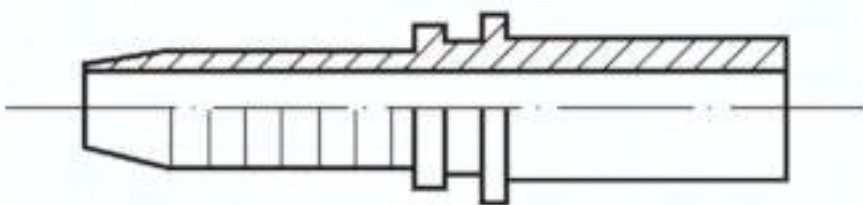

## Złącze hydrauliczne do węży, stal nierdzewna, RSL (proste), 10 L

Numer artykułu SKU:  
**1.103-5-6ES**

Numer artykułu producenta:  
-----

Czas wysyłki: 24-48h

## OPIS PRODUKTU

1.103-5-6ES Przyłaczce wciskane ze stali szlachetnej RSL (prosty), 10 L

## DANE TECHNICZNE

Waga	0,023 kg
NW	10 mm
Forma konstrukcyjna	RSL (prosty)
Wielkość przyłącza	10 L

Nr kat.	1.103-5-6ES
EAN-13	4050571176679