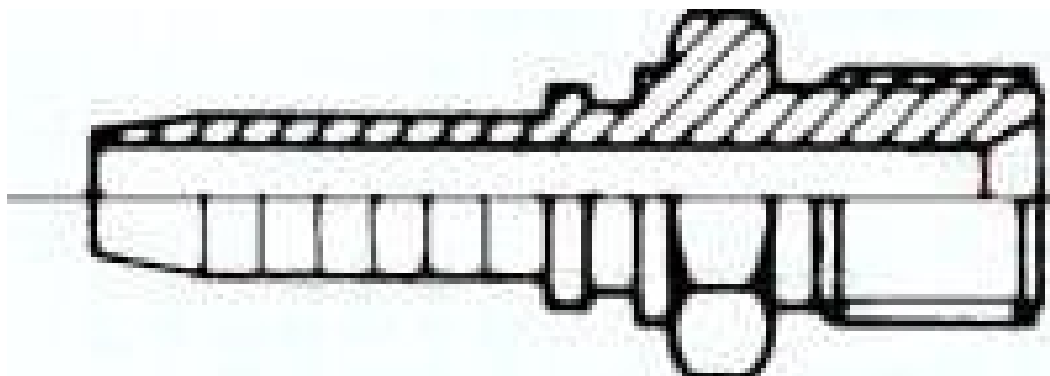

Najszerza
oferta
pneumatyki
w Polsce

Szybka dostawa
24 h / 48 h

Biuro Obsługi Klienta
+48 71 799 45 81

Złącze hydrauliczne do węży, stal nierdzewna, AGR (proste), G1/2

Numer artykułu SKU:
1.260-8ES

Numer artykułu producenta:

Czas wysyłki: 24-48h

OPIS PRODUKTU

1.260-8ES Przyłaczce wciskane ze stali szlachetnej AGR (prosta), G 1/2"

DANE TECHNICZNE

Waga	0,085 kg
NW	12 mm
Forma konstrukcyjna	AGR (prosta)
Wielkość przyłącza	G 1/2

Nr kat.	1.260-8ES
EAN-13	4050571179250