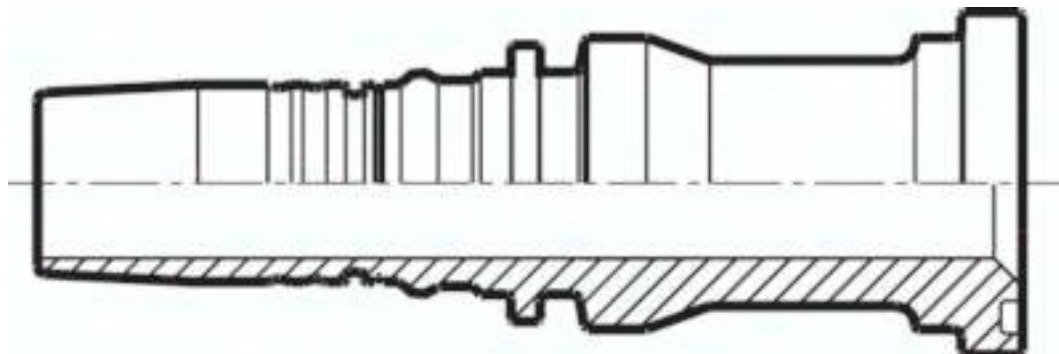

Złącze hydrauliczne do węży, stal nierdzewna, SFL (proste), 38,1 (3/4")

Numer artykułu SKU:
1.420-12ES

Numer artykułu producenta:

Tylko na zamówienie

OPIS PRODUKTU

1.420-12ES Przyłaczce wciskane ze stali szlachetnej SFL (prosty), 38,1 (3/4")

DANE TECHNICZNE

NW	19 mm
Forma konstrukcyjna	SFL (prosty)
Wielkość przyłącza	38,1 (3/4)

Nr kat.	1.420-12ES
EAN-13	4050571181246