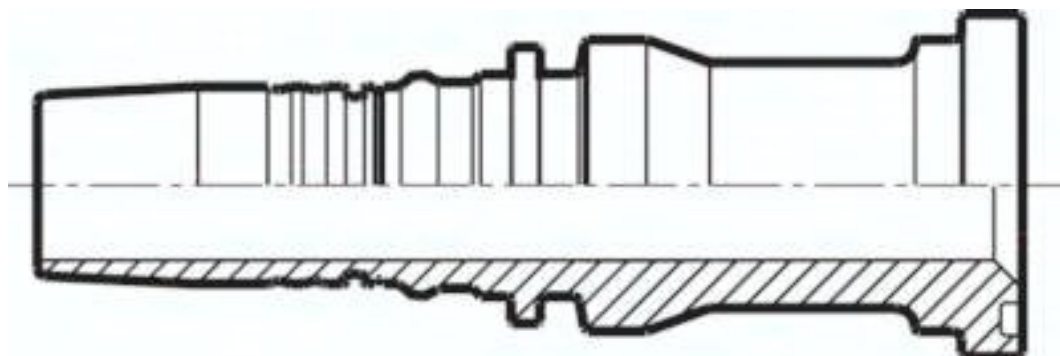

Złącze hydrauliczne do węży, stal nierdzewna, SFL (45°), 38,1 (3/4")

Numer artykułu SKU:
1.450-12ES

Numer artykułu producenta:

Tylko na zamówienie

OPIS PRODUKTU

1.450-12ES Przyłaczce wciskane ze stali szlachetnej SFL (45°), 38,1 (3/4")

DANE TECHNICZNE

NW	19 mm
Forma konstrukcyjna	SFL (45°)
Wielkość przyłącza	38,1 (3/4)

Nr kat.	1.450-12ES
EAN-13	4050571181710