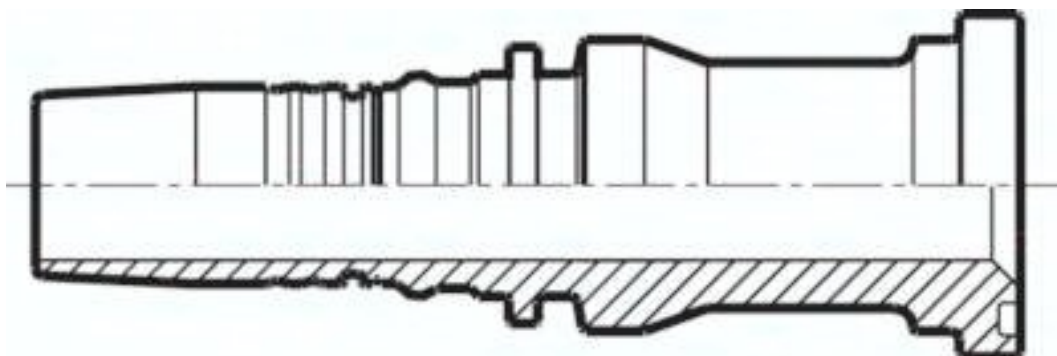

Złącze hydrauliczne do węży, stal nierdzewna, SFL (proste), 50,8 (1 1/4")

Numer artykułu SKU:
1.420-20ES

Numer artykułu producenta:

Tylko na zamówienie

OPIS PRODUKTU

1.420-20ES Przyłaczce wciskane ze stali szlachetnej SFL (prosty), 50,8 (1 1/4")

DANE TECHNICZNE

NW	31 mm
Forma konstrukcyjna	SFL (prosty)
Wielkość przyłącza	50,8 (1-1/4)

Nr kat.	1.420-20ES
EAN-13	4050571181338