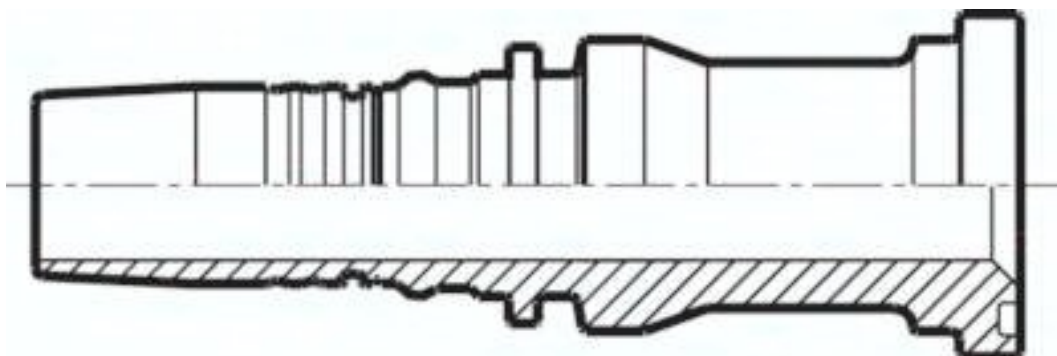

## Złącze hydrauliczne do węży, stal nierdzewna, SFS (proste), 54,0 (1 1/4")

Numer artykułu SKU:  
**1.421-20ES**

Numer artykułu producenta:  
-----

Tylko na zamówienie

## OPIS PRODUKTU

1.421-20ES Przyłaczce wciskane ze stali szlachetnej SFS (prosty), 54,0 (1 1/4")

## DANE TECHNICZNE

NW	31 mm
Forma konstrukcyjna	SFS (prosty)
Wielkość przyłącza	54 (1-1/4)

Nr kat.	1.421-20ES
EAN-13	4050571181581