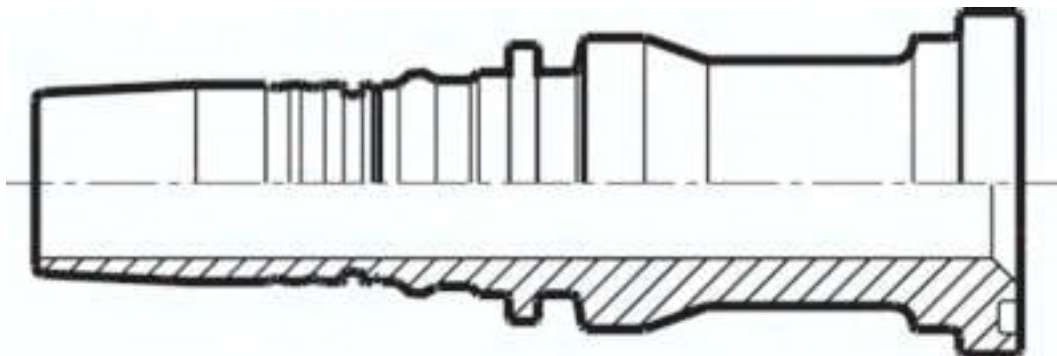

## Złącze hydrauliczne do węży, stal nierdzewna, 4SH SFL (proste), 38,1 (3/4")

Numer artykułu SKU:  
**5.420-12ES**

Numer artykułu producenta:  
-----

Tylko na zamówienie

## OPIS PRODUKTU

5.420-12ES Przyłacze wciskane ES-4SH SFL (prosty), 38,1 (3/4")

## DANE TECHNICZNE

NW	19 mm
Forma konstrukcyjna	SFL (prosty)
Wielkość przyłącza	38,1 (3/4)

Nr kat.	5.420-12ES
EAN-13	4050571200657