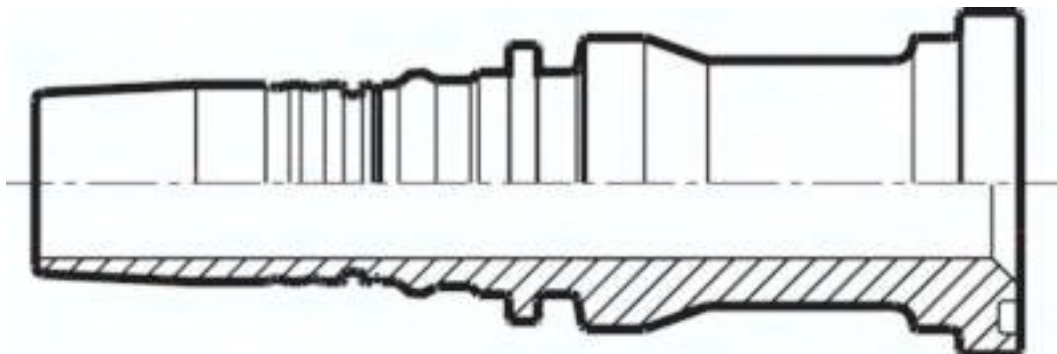

Złącze hydrauliczne do węży, stal nierdzewna, 4SH SFS (90°), 41,3 (3/4")

Numer artykułu SKU:
5.471-12ES

Numer artykułu producenta:

Tylko na zamówienie

OPIS PRODUKTU

5.471-12ES Przyłaczce wciskane ES-4SH SFS (90°), 41,3 (3/4")

DANE TECHNICZNE

NW	19 mm
Forma konstrukcyjna	SFS (90°)
Wielkość przyłącza	41,3 (3/4)

Nr kat.	5.471-12ES
EAN-13	4050571201814