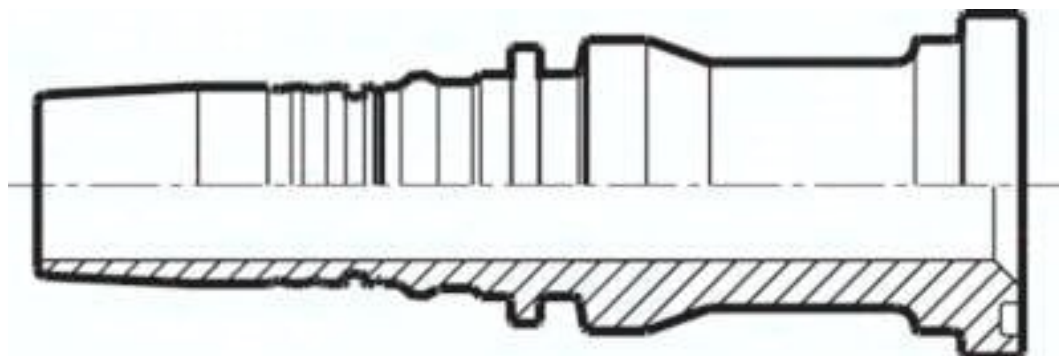

Złącze hydrauliczne do węży, stal nierdzewna, 4SH SFS (45°), 47,6 (1")

Numer artykułu SKU:
5.451-16ES

Numer artykułu producenta:

Tylko na zamówienie

OPIS PRODUKTU

5.451-16ES Przyłaczce wciskane ES-4SH SFS (45°), 47,6 (1")

DANE TECHNICZNE

NW	25 mm	Nr kat.	5.451-16ES
Forma konstrukcyjna	SFS (45°)	EAN-13	4050571201401
Wielkość przyłącza	47,6 (1)		