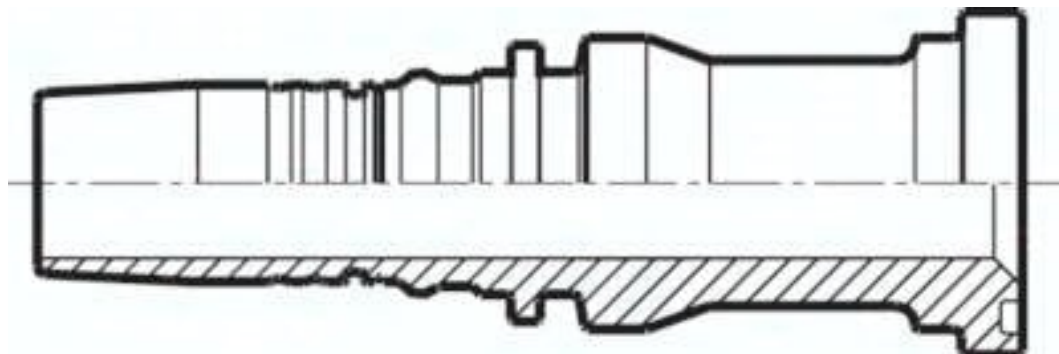

Złącze hydrauliczne do węży, stal nierdzewna, 4SH SFS (proste), 54,0 (1 1/4")

Numer artykułu SKU:
5.421-20ES

Numer artykułu producenta:

Tylko na zamówienie

OPIS PRODUKTU

5.421-20ES Przyłacze wciskane ES-4SH SFS (prosty), 54,0 (1 1/4")

DANE TECHNICZNE

NW	31 mm
Forma konstrukcyjna	SFS (prosty)
Wielkość przyłącza	54 (1-1/4)

Nr kat.	5.421-20ES
EAN-13	4050571200961