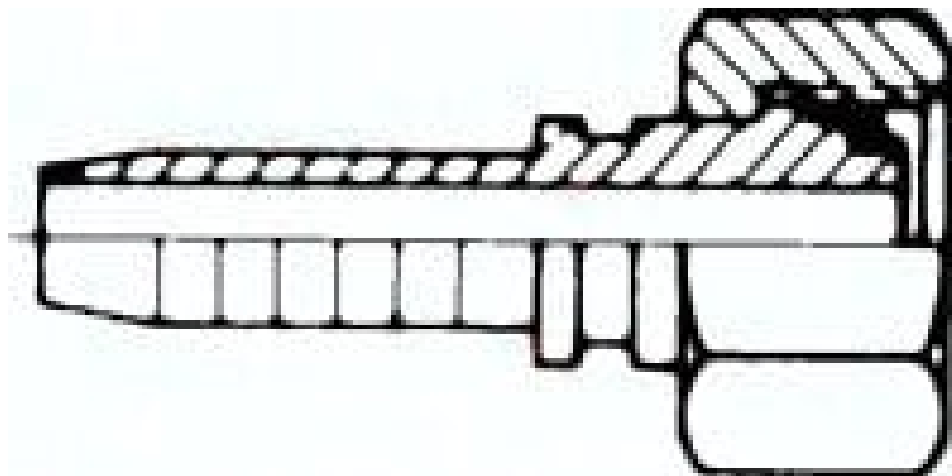

Złącze hydrauliczne do węży, stal nierdzewna, 4SH DKO (proste), M36x2 (25 S)

Numer artykułu SKU:
5.081-12ES

Numer artykułu producenta:

Czas wysyłki: 24-48h

OPIS PRODUKTU

5.081-12ES Przyłaczce wciskane ES-4SH DKO (prosta), M 36 x 2 (25 S)

DANE TECHNICZNE

Waga	0,38 kg
NW	19 mm
Forma konstrukcyjna	DKO (prosta)
Wielkość przyłącza	M 36 x 2 (25 S)

Nr kat.	5.081-12ES
EAN-13	4050571199609