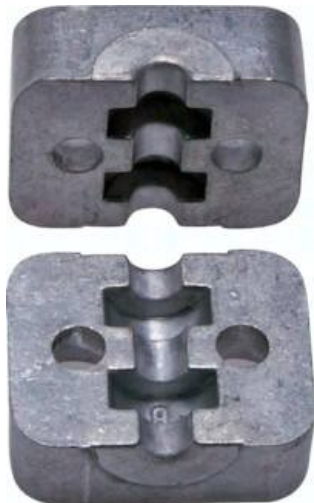

## Para do obejm rurowych, Aluminium, 18mm, wersja ciężka

**Numer artykułu SKU:  
GR118SKPALU**

Numer artykułu producenta:  
-----

Czas wysyłki: 24-48h

## OPIS PRODUKTU

GR118SKPALU Para sztek zaciskowych Aluminium, 18mm, ciężki

## DANE TECHNICZNE

Waga	0,08 kg
Wielkość	forma konstrukcyjna 1, typoszereg ciężki
Materiał	aluminium
Średnica zewnętrzna D	11 mm
B	30 mm
H	48 mm
a3	55 mm
a2	73 mm
a4	85 mm
S	8 mm
a5	113 mm
Średnica rury zew.	18 mm
a1	33 mm