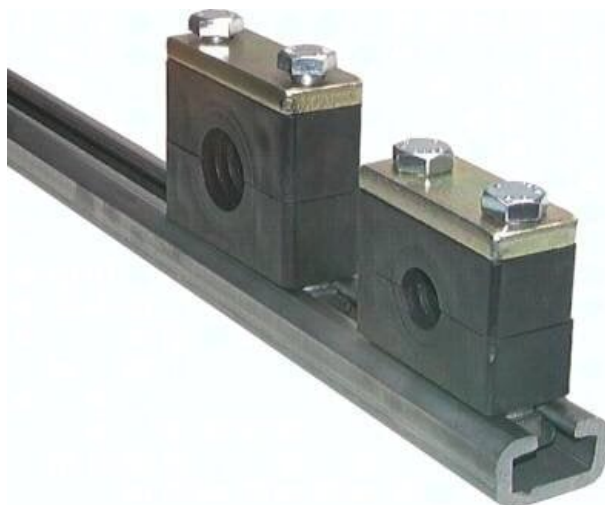

Szyna nośna C, wersja ciężka 40x22mm, stal, 1m

**Numer artykułu SKU:
TS40X22**

Numer artykułu producenta:

Czas wysyłki: 24-48h

OPIS PRODUKTU

TS40X22 Szyna nosna ceownikowa, typoszereg ciezkki 40x22mm, Stal, 1m

DANE TECHNICZNE

Waga	3,1 kg
Materiał	stal błyszcząca
Długość szyny	1 m

Nr kat.	TS40X22
EAN-13	4050571704933