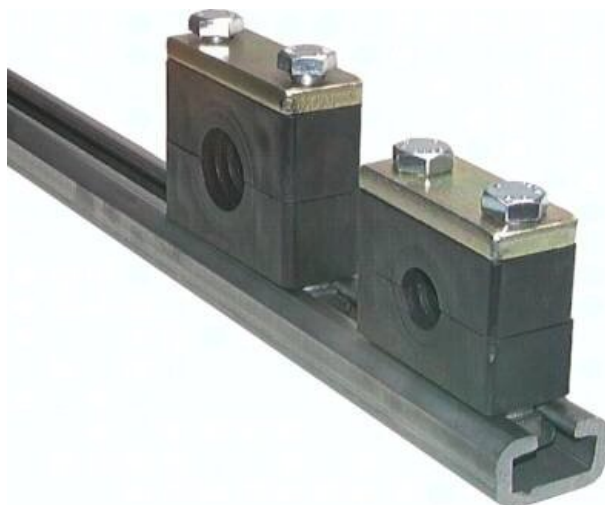

## Szyna nośna C, wersja ciężka 40x22mm, stal, 2m

**Numer artykułu SKU:  
TS40X22/2**

Numer artykułu producenta:  
-----

Czas wysyłki: 24-48h

## OPIS PRODUKTU

TS40X22/2 Szyna nosna ceownikowa, typoszereg ciezki 40x22mm, Stal, 2m

## DANE TECHNICZNE

Waga	6 kg
Materiał	stal błyszcząca
Długość szyny	2 m

Nr kat.	TS40X22/2
EAN-13	4050571704940