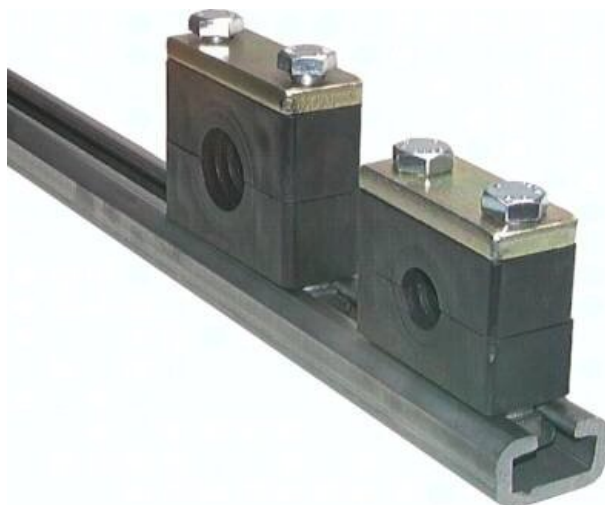

## Szyna nośna C, wersja ciężka 40x22mm, stal ocynkowana, 1m

**Numer artykułu SKU:  
TS40X22V**

Numer artykułu producenta:  
-----

Czas wysyłki: 24-48h

## OPIS PRODUKTU

TS40X22V Szyna nosna ceownikowa, typoszereg ciężki 40x22mm, Stal ocynkowana, 1m

## DANE TECHNICZNE

Waga	3,1 kg
Materiał	stal ocynkowana
Długość szyny	1 m

Nr kat.	TS40X22V
EAN-13	4050571704988