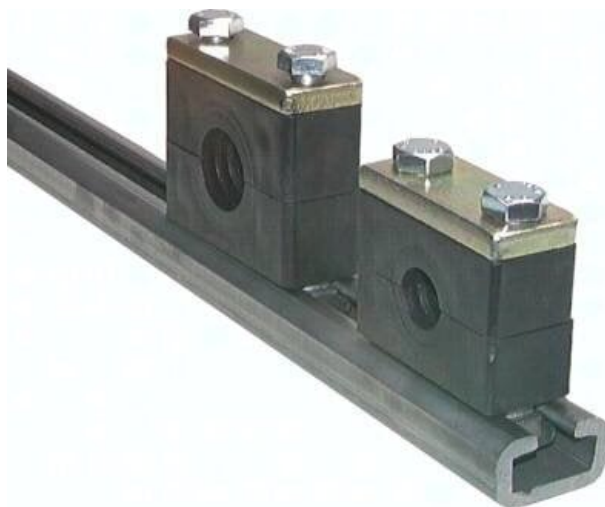

## Szyna nośna C, wersja ciężka 40x22mm, stal ocynkowana, 2m

**Numer artykułu SKU:**  
**TS40X22/2V**

Numer artykułu producenta:  
-----

Czas wysyłki: 24-48h

## OPIS PRODUKTU

TS40X22/2V Szyna nosna ceownikowa, typoszereg ciężki 40x22mm, Stal ocynkowana, 2m

## DANE TECHNICZNE

Waga	6 kg
Materiał	stal ocynkowana
Długość szyny	2 m

Nr kat.	TS40X22/2V
EAN-13	4050571704964